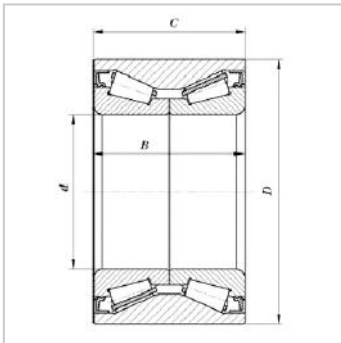

Double row tapered roller bearings

d 24-55 mm-DU25560045

参数信息:

Bearing number : DU25560045

Reference number : BTH-1209E

Dimension(mm) :

d : 25

D : 60

B : 45

C : 45

Seal : YES

Application : CITROE  
N C4/PE  
UGEOT  
207/307

: