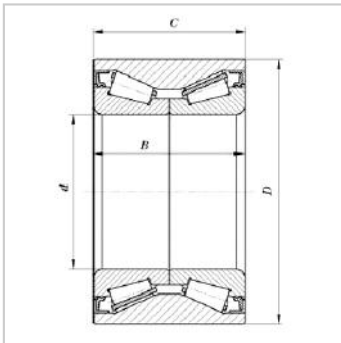

Double row tapered roller bearings

d 24-55 mm-**DU25550045**

参数信息:

Bearing number : DU25550045

Reference number : FC 40858
S03

Dimension(mm) :

d : 25

D : 55