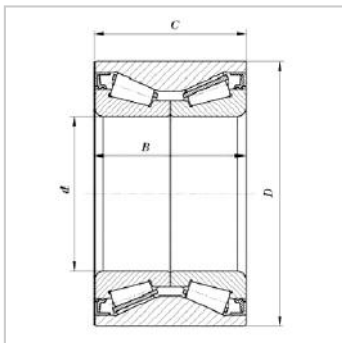

Double row tapered roller bearings

d 80-150mm- 35222197521E

参数信息:

Bearing number :

New number : 352221

Old number : 97521E

Dimension (mm) :

d : 105

D : 190

T : 115

Limiting Speed :

Grease : 1300

Oil : 1700

Load ratings(KN) :

Cr :

Cor :

Weight (kg) W : 13

: