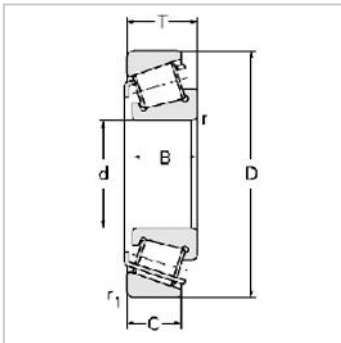

Single row Metric and inch tapered roller bearings

33100 Series-331243007724

参数信息:

Bearing No. :

New number : 33124

Old number : 3007724

Principal Dimensions(mm) :

d : 120

D : 200

T : 62

B : 62

C : 48

R : 2.5

r : 2

Load ratings(KN) :

Cr : 448.2

Cor : 779.1

W : 7.68

: