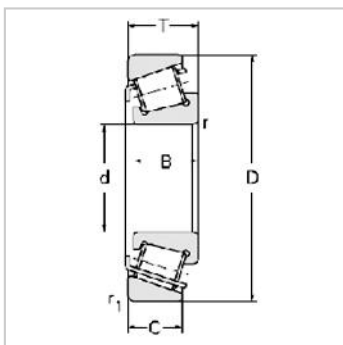

Single row Metric and inch tapered roller bearings

33100 Series-331133007713

参数信息:

Bearing No. :

New number : 33113

Old number : 3007713

Principal Dimensions(mm) :

d : 65

D : 110

T : 34

B : 34

C : 26.5

R : 1.5

r : 1.5

Load ratings(KN) :

Cr : 142.8