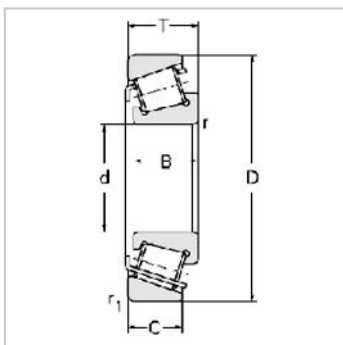

Single row Metric and inch tapered roller bearings

33000 Series-330103007110

参数信息:

Bearing No. :

New number : 33010

Old number : 3007110

Principal
Dimensions(mm) :

d : 50

D : 80

T : 24

B : 24

C : 19

R : 1

r : 1

Load ratings(KN) :

Cr : 76.8