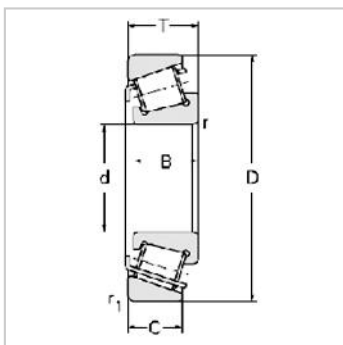

Single row Metric and inch tapered roller bearings

32900 Series-329112007911E

参数信息:

Bearing No. :

New number : 32911

Old number : 2007911E

Principal Dimensions(mm) :

d : 55

D : 80

T : 17

B : 17

C : 14

R : 1

r : 1

Load ratings(KN) :

Cr : 41.5