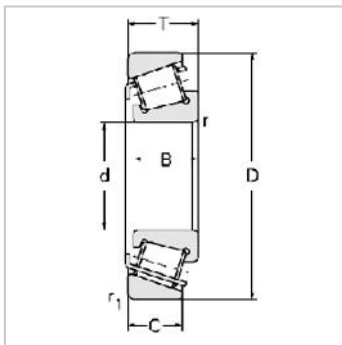

Single row Metric and inch tapered roller bearings

32300 Series-323207620E

参数信息:

Bearing No. :

New number : 32320

Old number : 7620E

Principal Dimensions(mm) :

d : 100

D : 215

T : 77.5

B : 73

C : 60

R : 4

r : 3

Load ratings(KN) :

Cr : 600.1