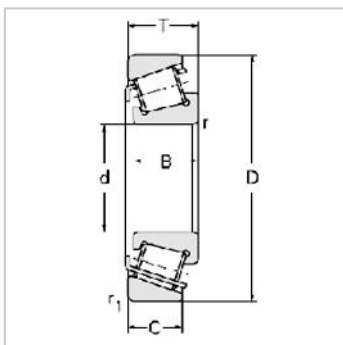

Single row Metric and inch tapered roller bearings

32300 Series-323067606E

参数信息:

Bearing No. :

New number : 32306

Old number : 7606E

Principal
Dimensions(mm) :

d : 30

D : 72

T : 28.75

B : 27

C : 23

R : 1.5

r : 1.5

Load ratings(KN) :

Cr : 81.6