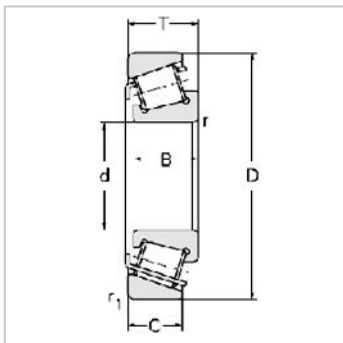

Single row Metric and inch tapered roller bearings

32200 Series-322147514E

参数信息:

Bearing No. :

New number : 32214

Old number : 7514E

Principal
Dimensions(mm) :

d : 70

D : 125

T : 33.25

B : 31

C : 27

R : 2

r : 1.5

Load ratings(KN) :

Cr : 168.5