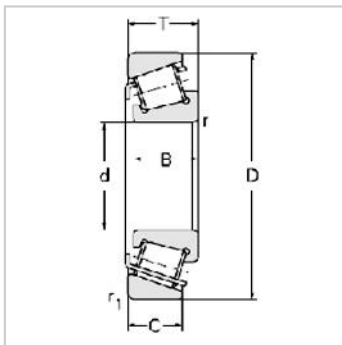

Single row Metric and inch tapered roller bearings

32200 Series-322067506E

参数信息:

Bearing No. :

New number : 32206

Old number : 7506E

Principal Dimensions(mm) :

d :	30
D :	62
T :	21.25
B :	20
C :	17
R :	1
r :	1

Load ratings(KN) :

Cr :	51.8
Cor :	63.7
W :	0.287

: