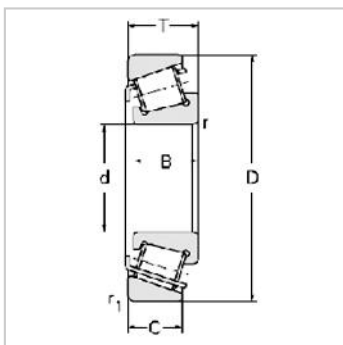

Single row Metric and inch tapered roller bearings

32000 Series-320062007106E

参数信息:

Bearing No. :

New number : 32006

Old number : 2007106E

Principal
Dimensions(mm) :

d : 30

D : 55

T : 17

B : 17

C : 13

R : 1

r : 1

Load ratings(KN) :

Cr : 35.7