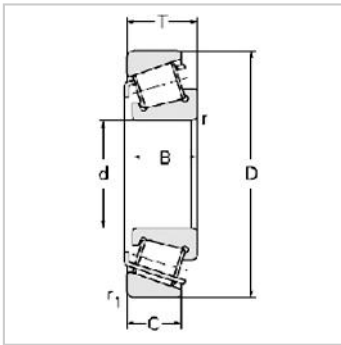

Single row Metric and inch tapered roller bearings

31300 Series-3131627316E

参数信息:

Bearing No. :

New number : 31316

Old number : 27316E

Principal
Dimensions(mm) :

d : 80

D : 170

T : 41.5

B : 39

C : 27

R : 3

r : 2.5

Load ratings(KN) :

Cr : 229.8