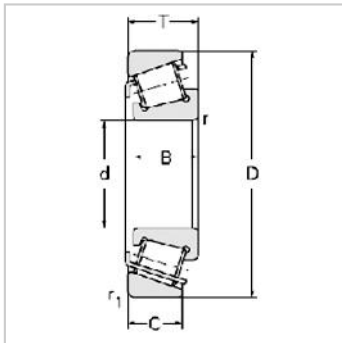

Single row Metric and inch tapered roller bearings

30200 Series-302227222E

参数信息:

Bearing No. :

New number : 30222

Old number : 7222E

Principal
Dimensions(mm) :

d : 110

D : 200

T : 41

B : 38

C : 32

R : 3

r : 2.5

Load ratings(KN) :

Cr : 314.9