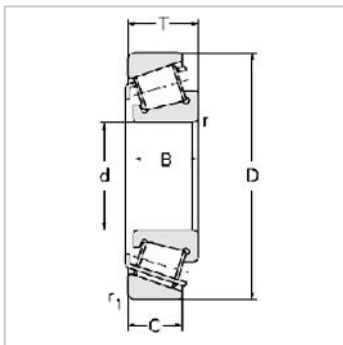

Single row Metric and inch tapered roller bearings

30200 Series-302187218E

参数信息:

Bearing No. :

New number : 30218

Old number : 7218E

Principal Dimensions(mm) :

d : 90

D : 160

T : 32.5

B : 30

C : 26

R : 2.5

r : 2

Load ratings(KN) :

Cr : 200.1