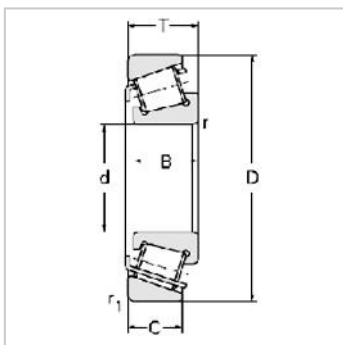

Single row Metric and inch tapered roller bearings

30200 Series-302167216E

参数信息:

Bearing No. :

New number : 30216

Old number : 7216E

Principal  
Dimensions(mm) :

d : 80

D : 140

T : 28.25

B : 26

C : 22

R : 2.5

r : 2

Load ratings(KN) :

Cr : 160.4